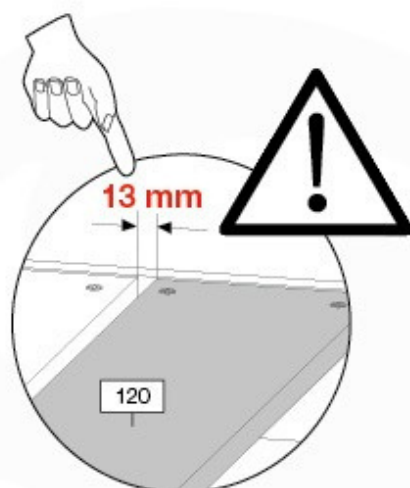

# 10g

$$\frac{\text{Screw icon} - 4 \text{ cm}}{2} = a$$