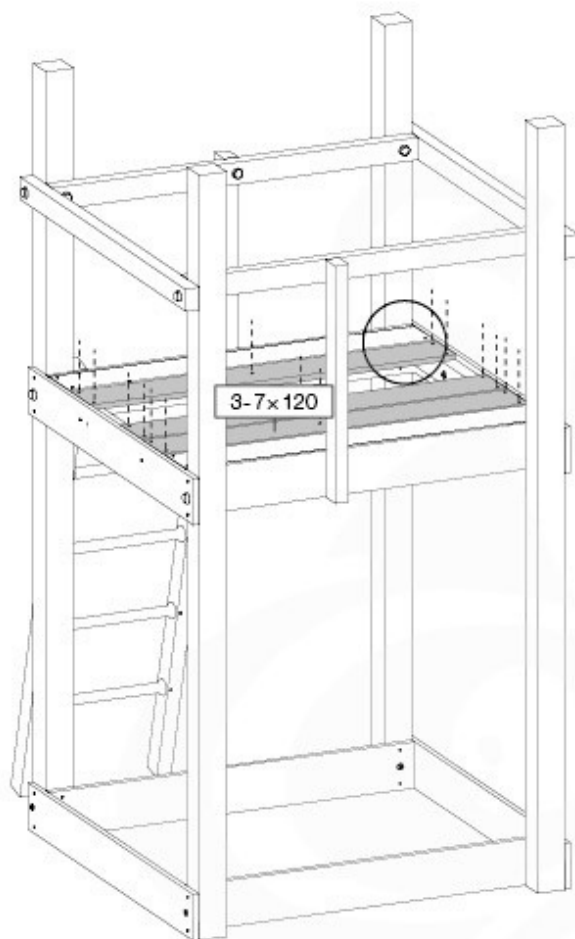

# 10g

$$\frac{\text{Screw icon} - 4 \text{ cm}}{2} = a$$