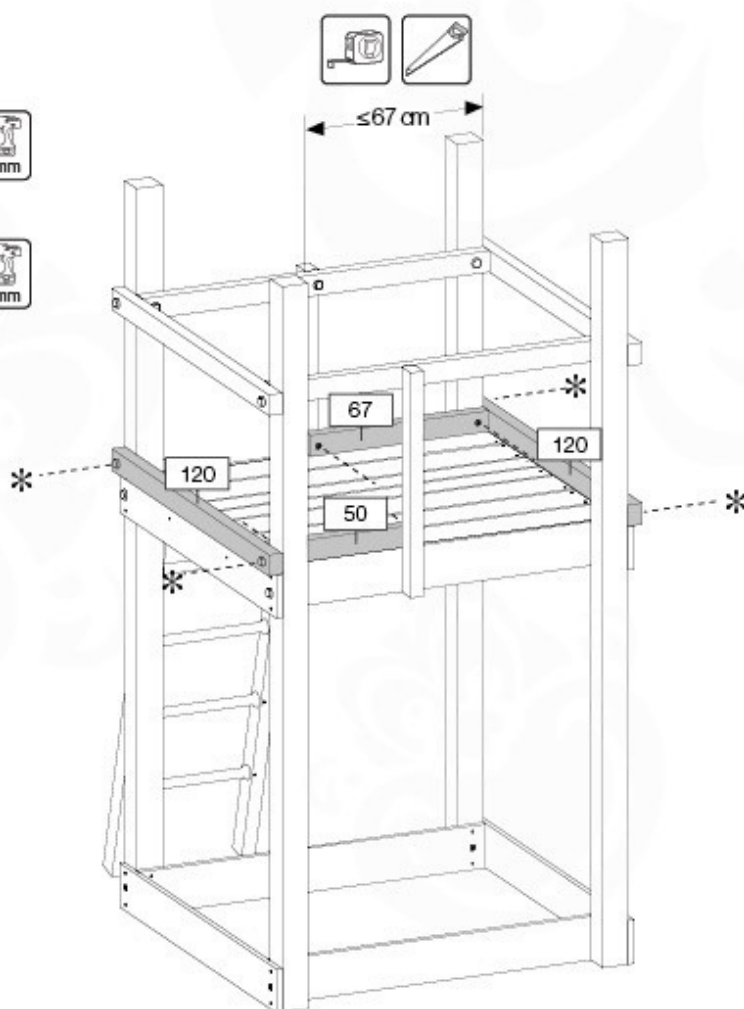

11

* 4x
001_417
120_005

4x
001_417