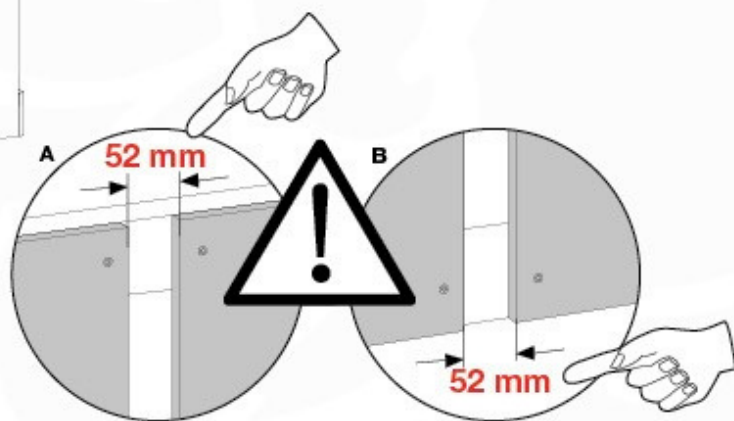

12a

40 - 64x 45 mm
002_220