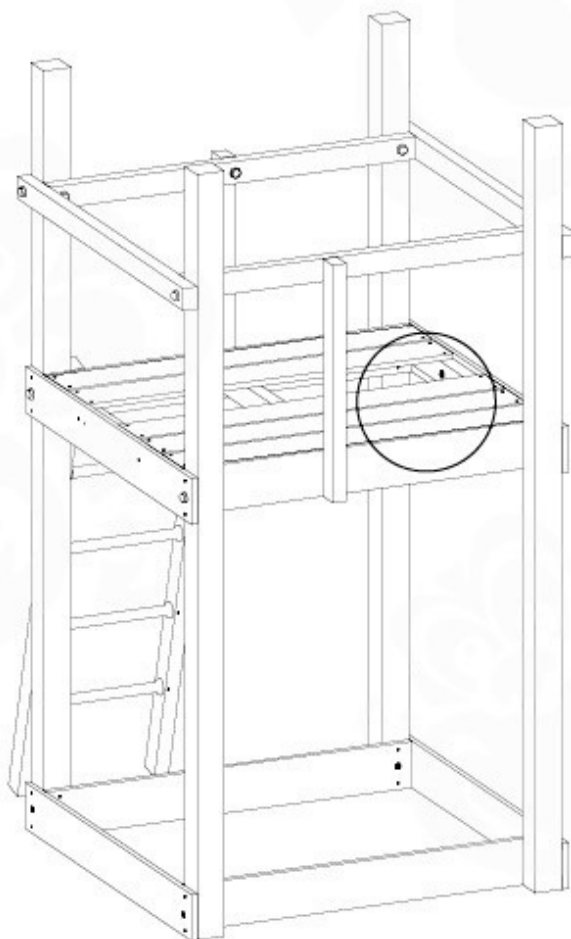

# 10g

$$\frac{\text{Screw icon} - 4 \text{ cm}}{2} = a$$