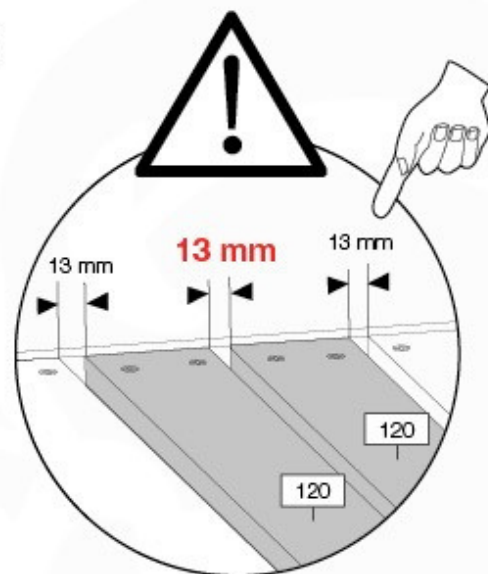

10h

10x
002_220