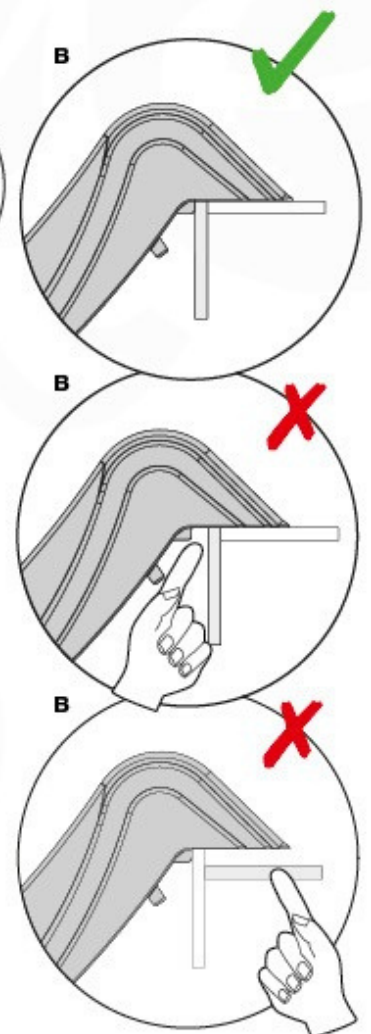

21a Add-on

Wavy Star Slide XXL

- 334_100 Yellow
- 334_200 Blue
- 334_300 Green
- 334_400 Red
- 334_500 Fuchsia
- 334_600 Dark Green

21b Add-on

Fireman's Pole

201_275

22