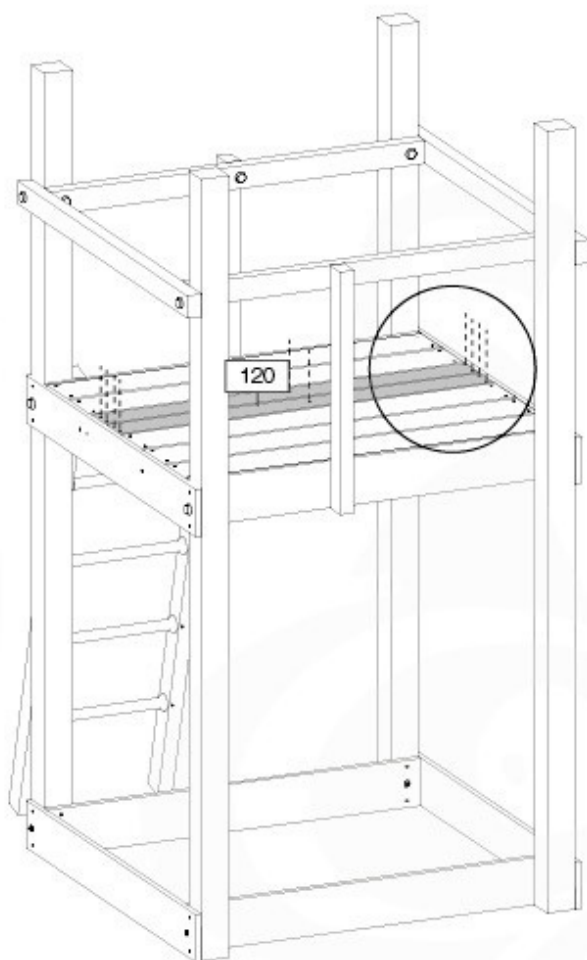

10h

10x
002_220